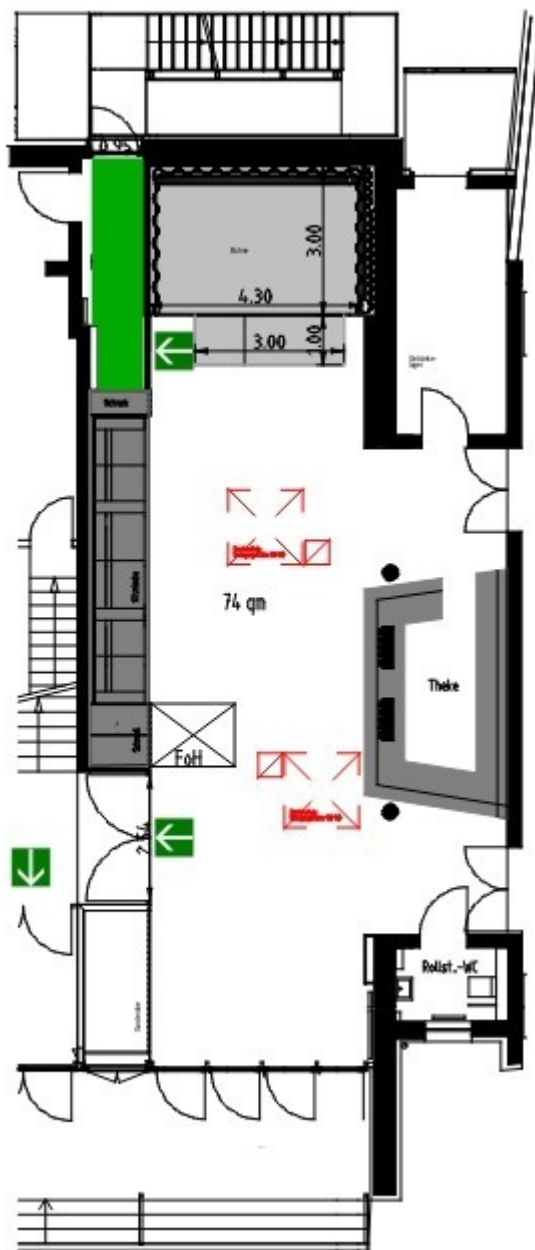

Technische Informationen – Club - Grundriss

Venue Information – small Venue - ground view

Grundriss – ground view

Größere Version auf Anfrage / big Version on demand

Unter den Linden 23
72762 Reutlingen

Bestuhlungsvariante 090-1

Erdgeschoss, Foyer

unbestuhlt mit FoH
Bühnenerweiterung 1m

148 Stehplätze
7 Sitzplätze auf Sofa
gesamt 155 Plätze
davon 2 Rollstuhlgerecht

Maßstab 1:100

Planverfasser:
Dirk Albeck, FK VA-Technik,
Techn. Leiter franz.K
08.06.2015