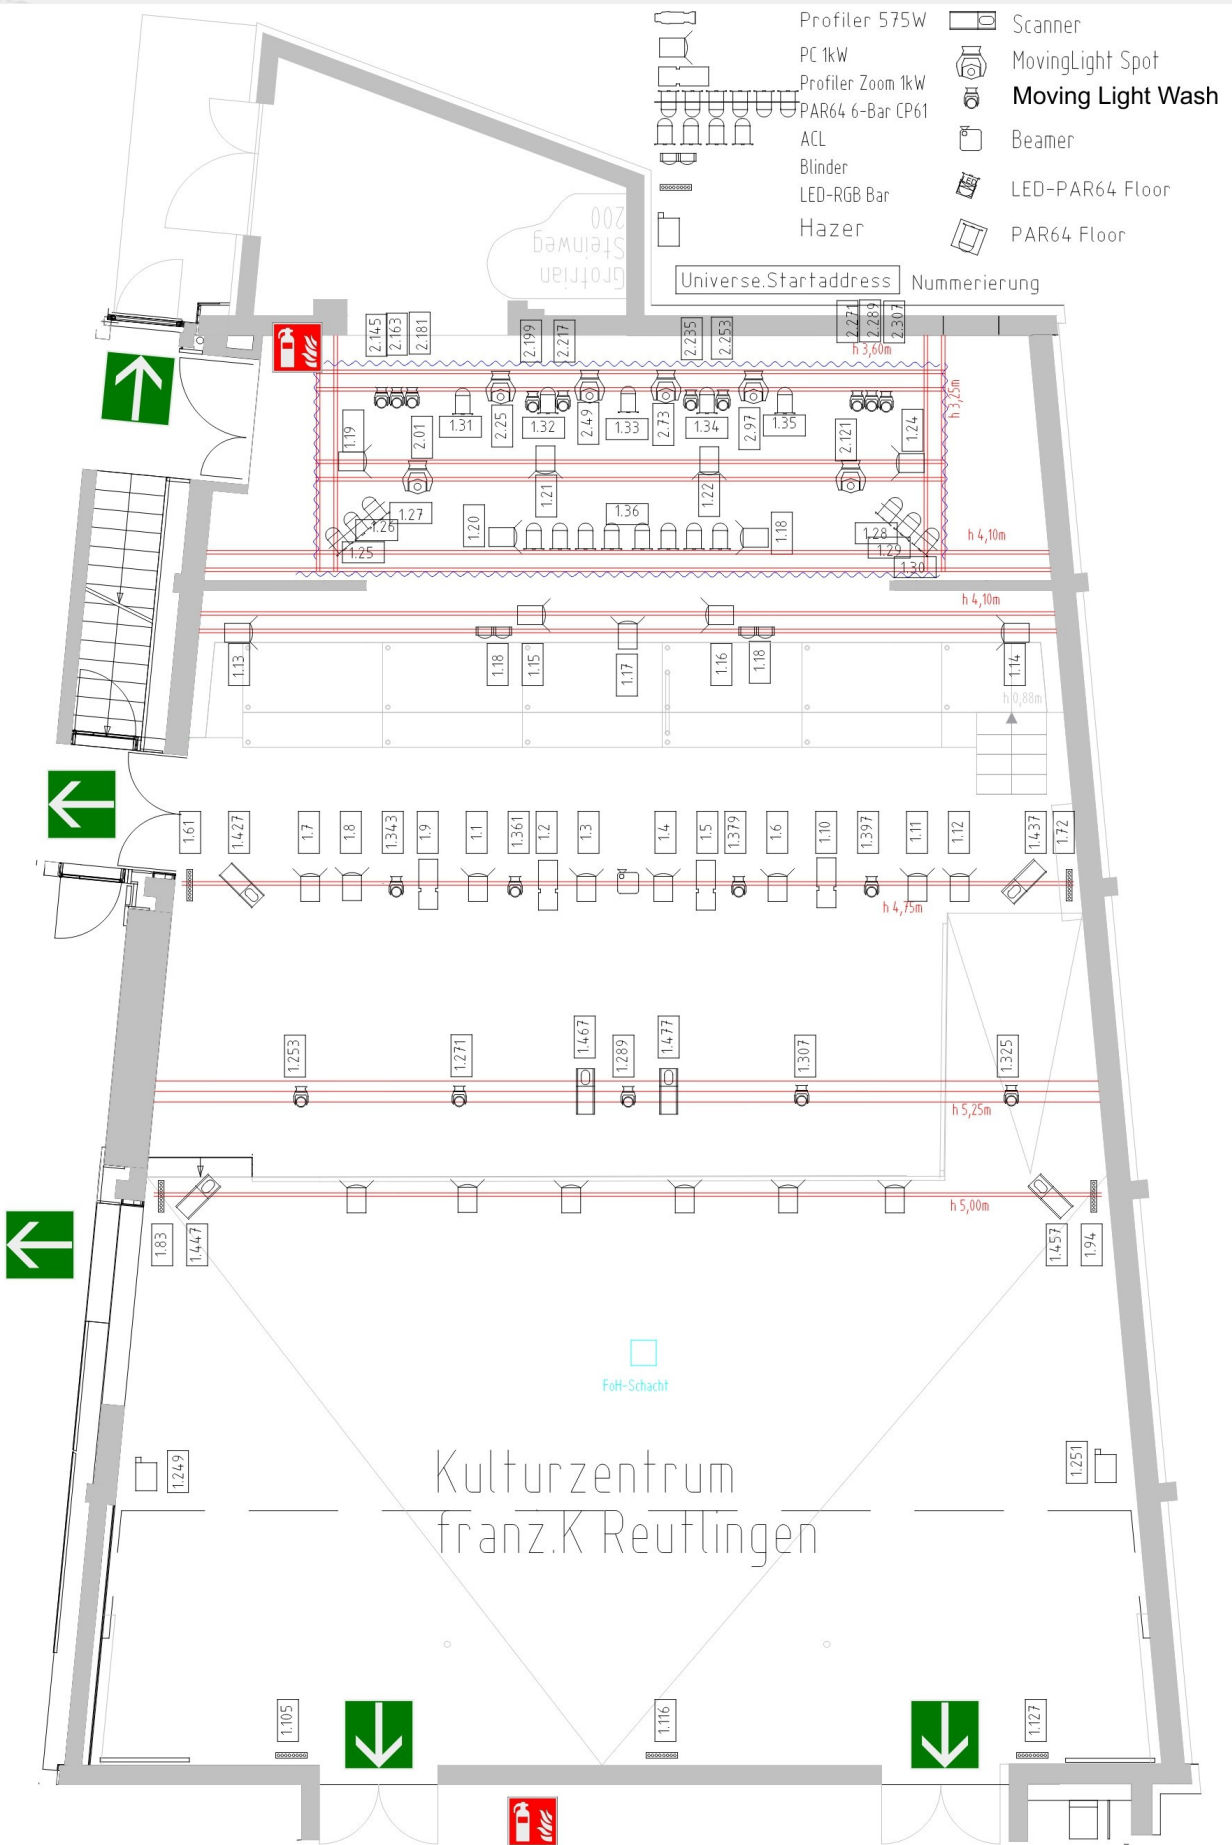

## Beamer & Projection Screens

Panasonic PT-EZ580 5000 ANSI  
incl. Standard & ET-ELW20-Objektiv  
4:3 big = 4,00 m x 3,00m  
4:3 small = 2,80 m x 2,10m  
16:9 = 3,65m x 2,10m

## Schnitt / Profile view